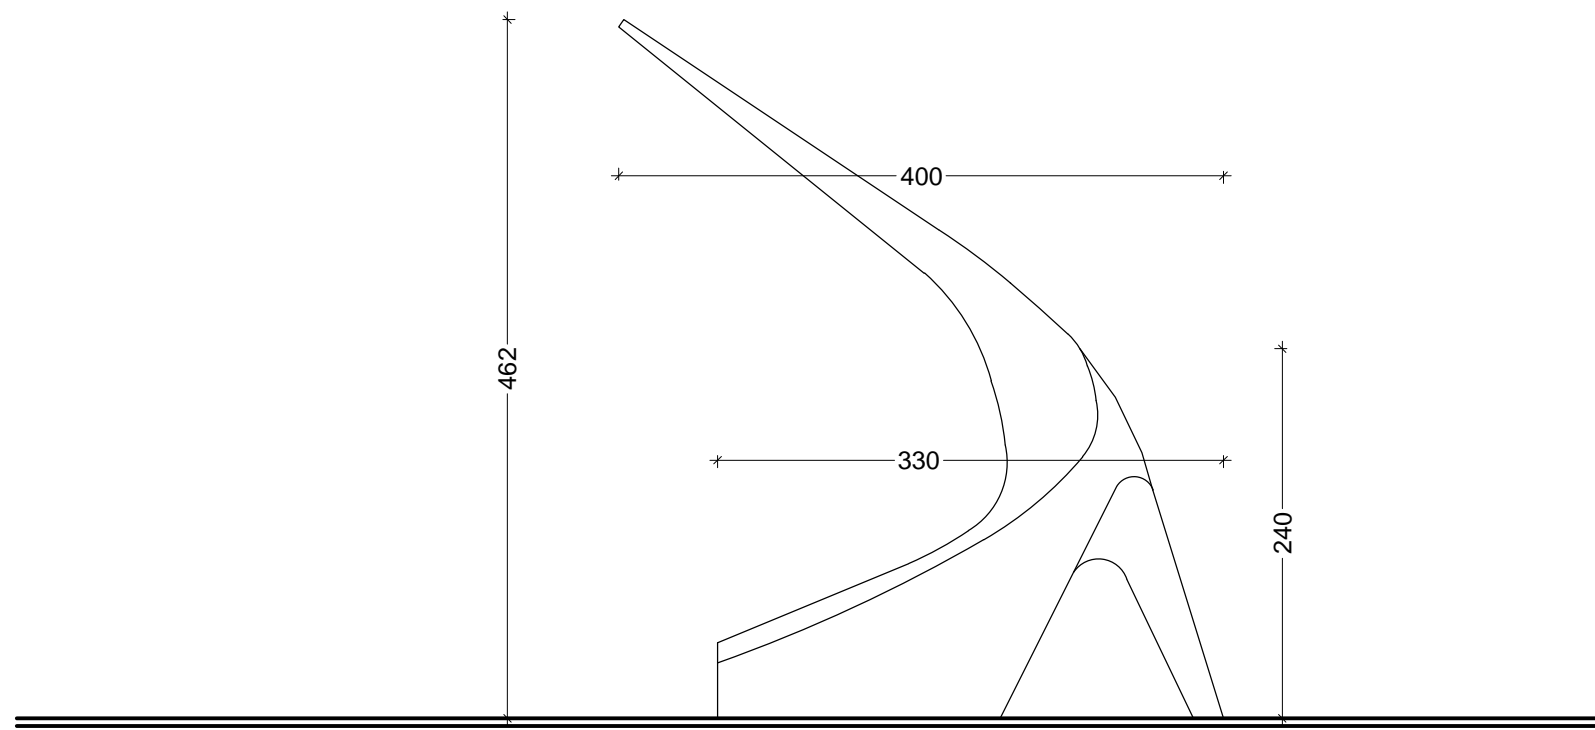

ПЛАН М1:50

ИЗГЛЕД М1:50

ЕЛЕМЕНТ слънчев часовник М1:50

Възложител: ОБЩИНА ЦАРЕВО

Обект: **КРАЙБРЕЖЕН ПАРК** в УПИ III, кв.15,
по плана на с.Лозенец, община Царево

Проектант

арх. Димитър Цоцомански

Фаза: ТИП

част: Арх. / /

Чертеж: БЕСЕДКА
позиция №4

мащаб: 1:50

дата: 2018 г.